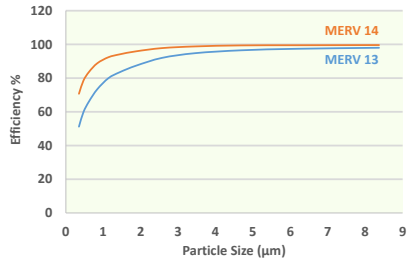

Multi-Sak Construction

Roll-Formed, Safe-Edged Galvanized Steel Header
Available in standard 13/16" or 1-1/8" "C" header.

Multi-Sak Technical Data

Initial Resistance vs. Filter Face Velocity

Efficiency by Particle Size

Nominal Size (in.)	Media Area (sq. ft.)	Number of Pockets	Air Flow Capacity (CFM)			Series S Initial Pressure Drop @ 500 FPM			Series G Initial Pressure Drop @ 500 FPM		
			@300 FPM	@500 FPM	@625 FPM	MERV 15	MERV 13	MERV 11	MERV 14	MERV 13	MERV 11
24x24x36	135	10	2000	2500	3000	0.42	0.33	0.27	0.44	0.35	0.29
24x24x36	108	8	2000	2500	3000	0.44	0.35	0.29	0.46	0.37	0.31
24x24x36	81	6	1500	2000	2500	0.49	0.40	0.33	0.51	0.42	0.35
24x24x30	113	10	1500	2000	2500	0.47	0.38	0.32	0.49	0.40	0.34
24x24x30	90	8	1500	2000	2500	0.45	0.36	0.30	0.47	0.38	0.32
24x24x30	68	6	1500	2000	2500	0.49	0.40	0.34	0.51	0.42	0.36
24x24x22	67	8	1000	1500	2000	0.50	0.44	0.35	0.52	0.46	0.37
24x24x22	51	6	1000	1500	2000	0.52	0.46	0.37	0.54	0.48	0.39
24x24x18	56	8	1000	1500	2000	0.59	0.52	0.42	0.61	0.54	0.44
24x24x18	42	6	1000	1500	2000	0.61	0.54	0.44	0.63	0.56	0.46
12x24x36	68	5	1000	1250	1500	0.45	0.36	0.29	0.47	0.38	0.31
12x24x36	54	4	1000	1250	1500	0.47	0.38	0.31	0.49	0.40	0.33
12x24x36	42	3	1000	1250	1500	0.49	0.40	0.33	0.51	0.42	0.35
12x24x30	57	5	1000	1250	1500	0.43	0.34	0.28	0.45	0.36	0.30
12x24x30	46	4	750	1000	1250	0.45	0.36	0.30	0.47	0.38	0.32
12x24x30	35	3	750	1000	1250	0.49	0.40	0.34	0.51	0.42	0.36
12x24x22	34	4	500	750	1000	0.50	0.46	0.35	0.52	0.48	0.37
12x24x22	25	3	500	750	1000	0.52	0.48	0.37	0.54	0.50	0.39
12x24x18	28	4	500	750	1000	0.52	0.48	0.37	0.54	0.50	0.39
12x24x18	21	3	500	750	1000	0.54	0.50	0.39	0.56	0.52	0.41
20x24x36	68	5	1600	2000	2400	0.51	0.42	0.36	0.53	0.44	0.38
20x24x30	58	5	1200	1600	1800	0.49	0.40	0.34	0.51	0.42	0.36
20x24x22	40	5	1000	1200	1400	0.54	0.48	0.39	0.56	0.50	0.41
20x24x33	59	5	800	1200	1600	0.51	0.42	0.37	0.53	0.44	0.39
20x20x22	38	5	600	800	1000	0.54	0.48	0.39	0.56	0.50	0.41